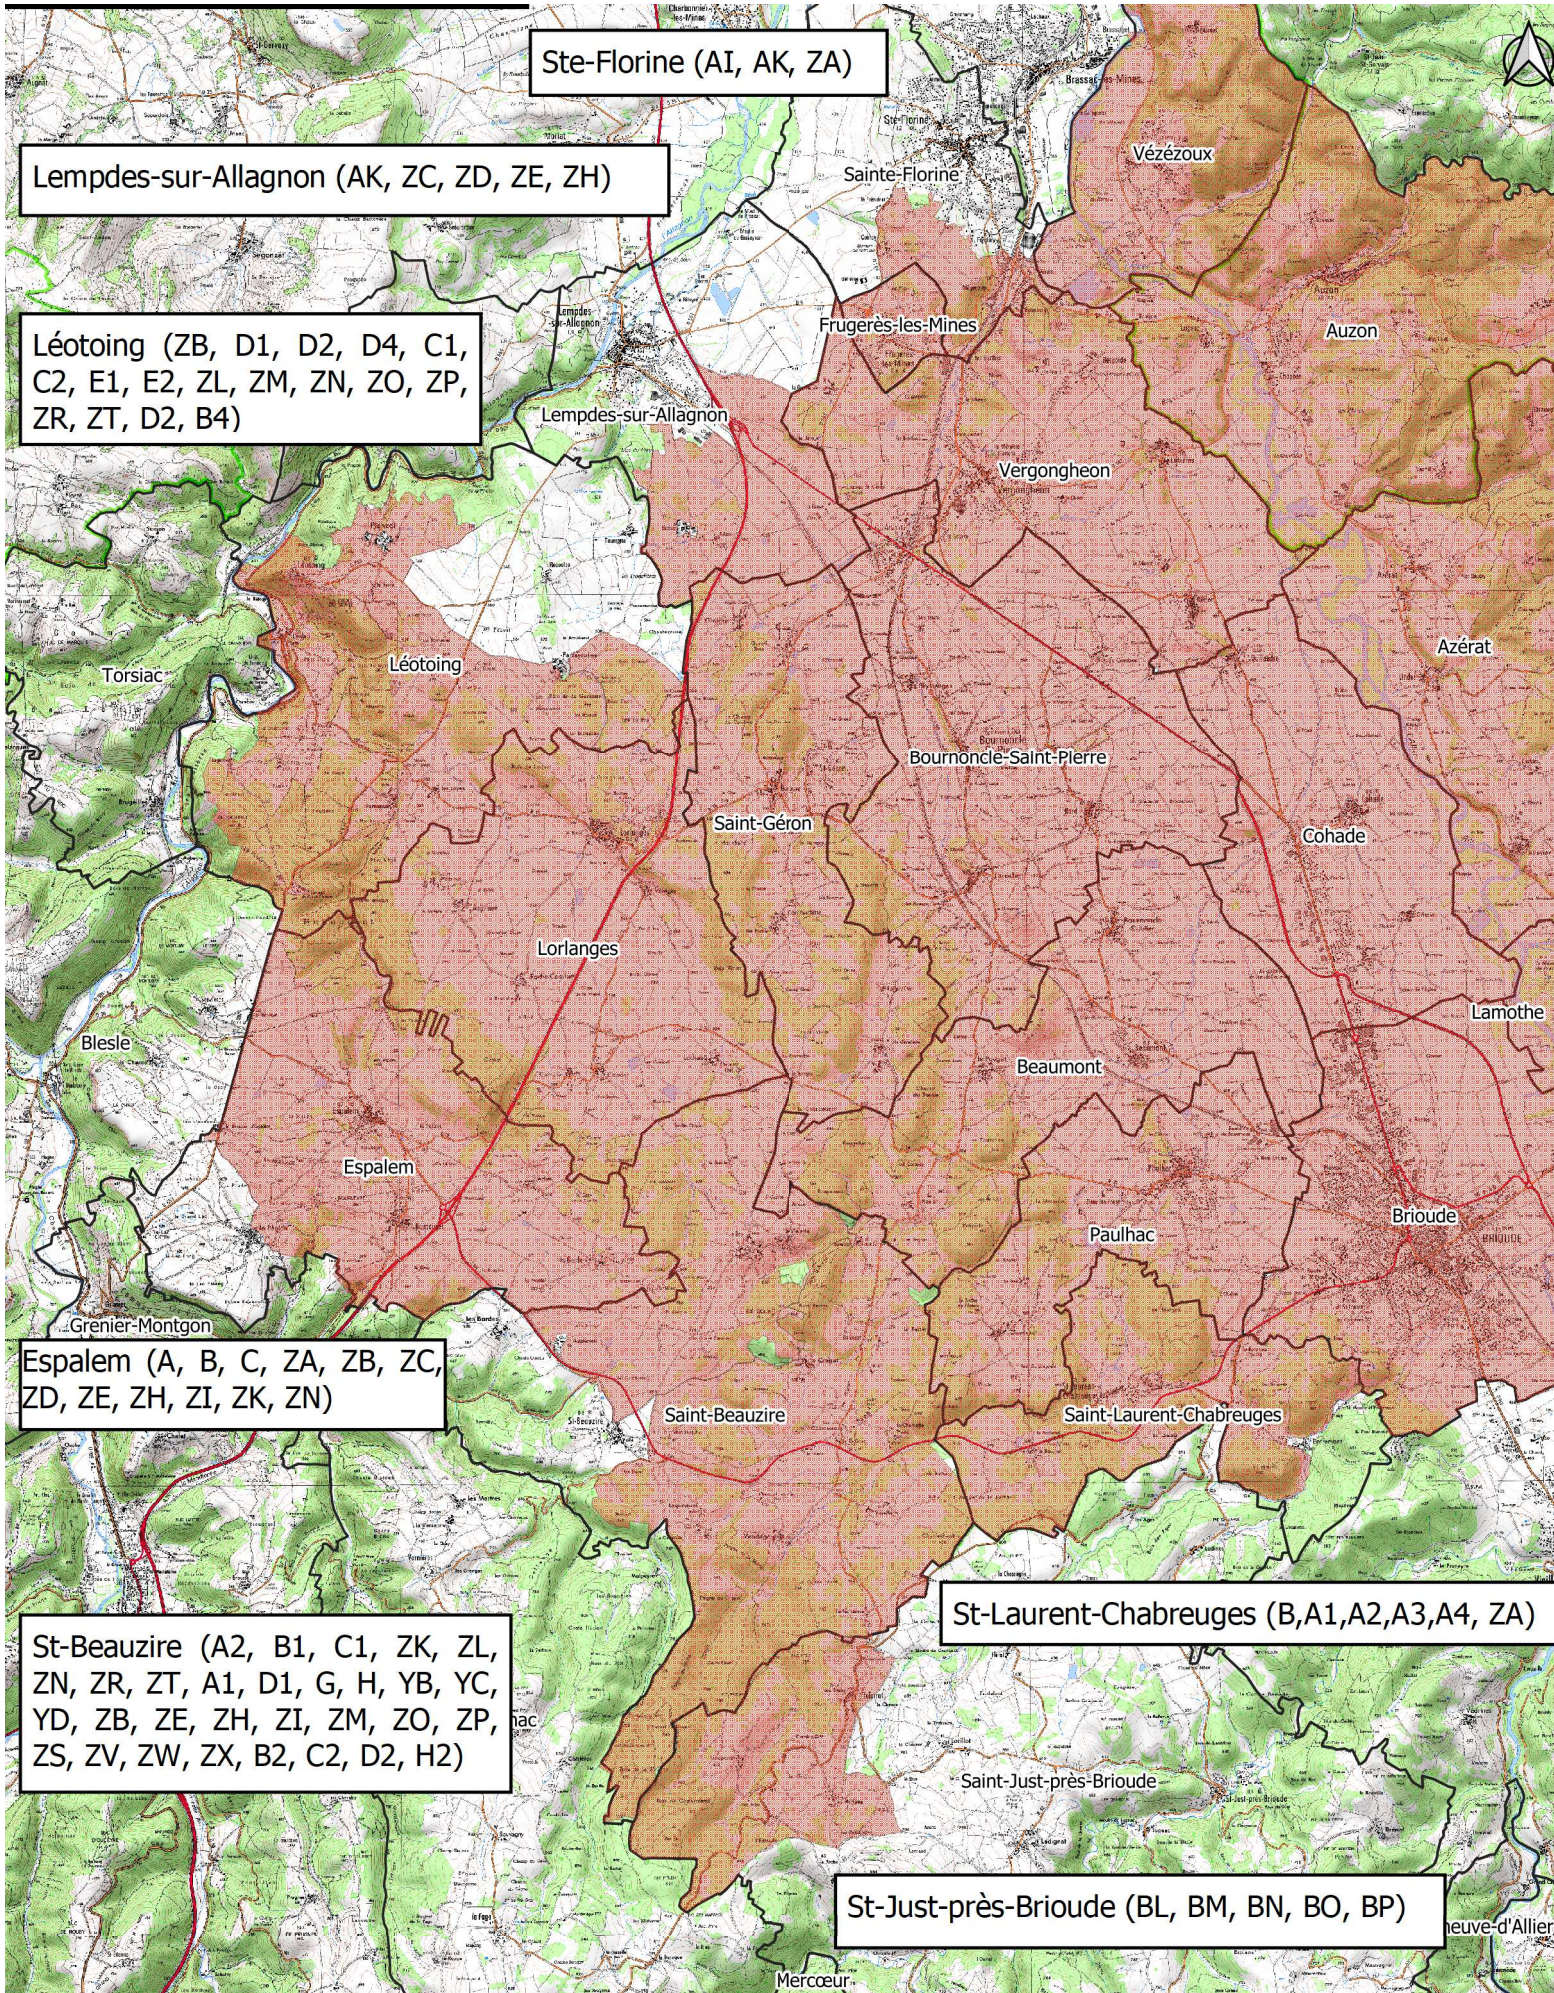

Classement Zone Vulnérable 2021

Communes entières :

- Auzon
- Azérat
- Beaumont
- Bournoncle-Saint-Pierre
- Brioude
- Cohade
- Fontannes
- Frugères-les-Mines
- Lamothe
- Lorlanges
- Paulhac
- Saint-Géron

Légende

 Classement 2021
  Commune

Classement Zone Vulnérable 2021

Légende
 Classement 2021  Commune