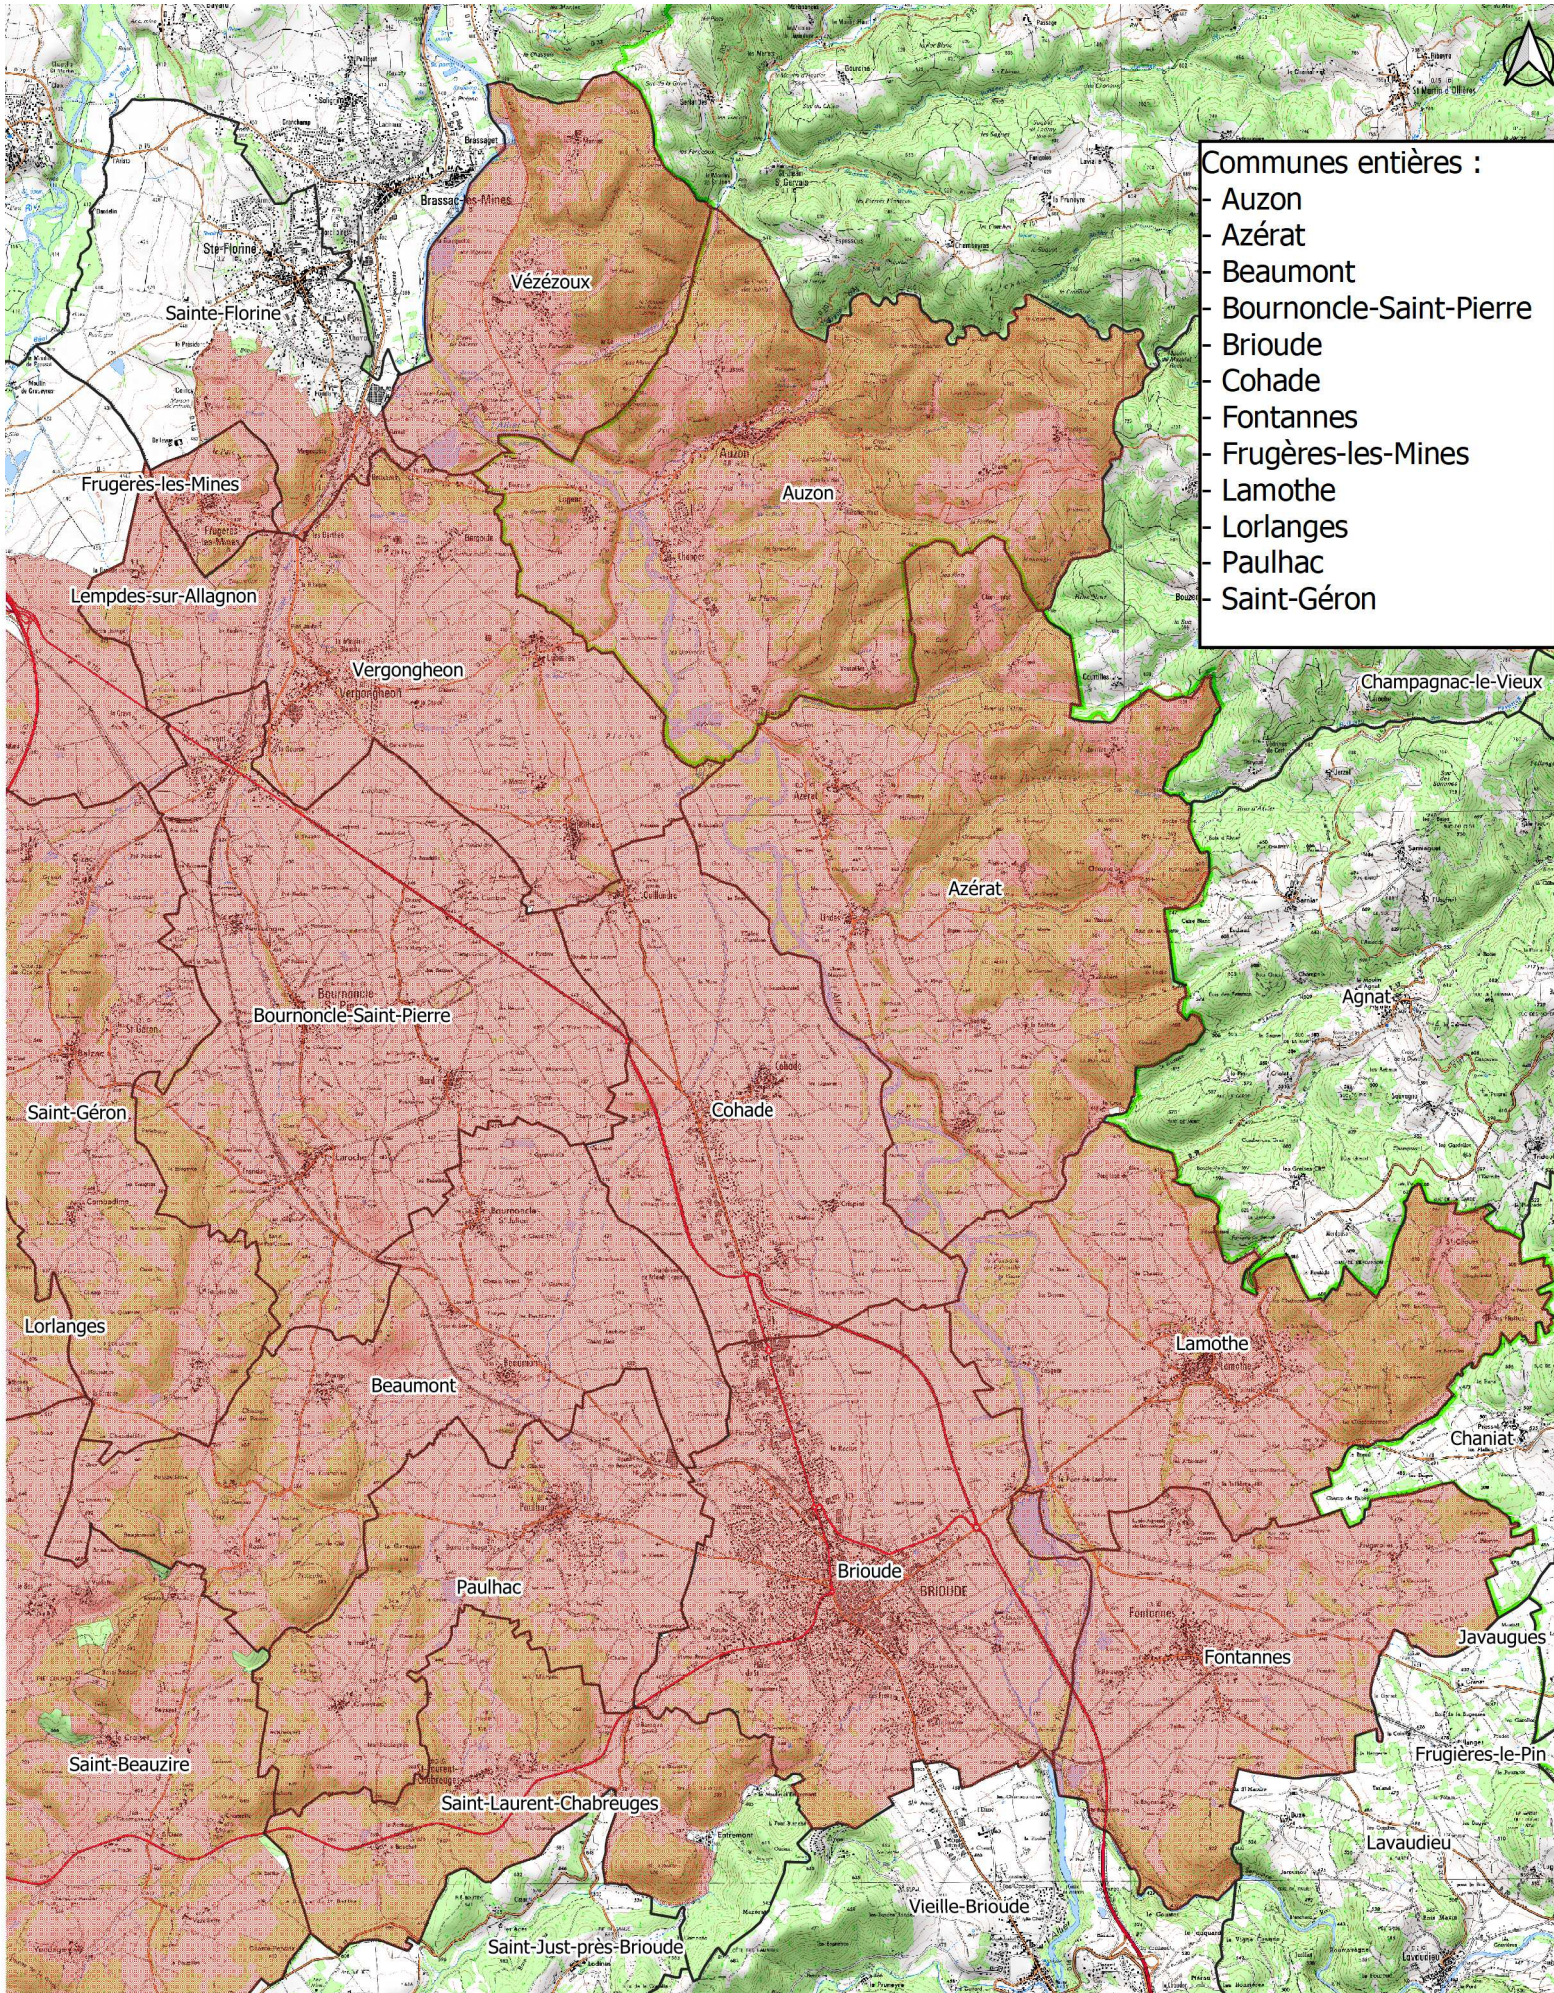

Classement Zone Vulnérable 2021

Communes entières :

- Auzon
- Azérat
- Beaumont
- Bournoncle-Saint-Pierre
- Brioude
- Cohade
- Fontannes
- Frugères-les-Mines
- Lamothe
- Lorlanges
- Paulhac
- Saint-Géron

Légende

 Classement 2021
  Commune

Classement Zone Vulnérable 2021

Légende
 Classement 2021  Commune